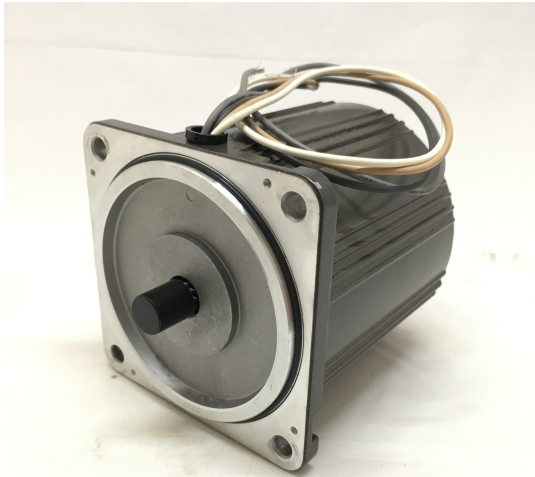

FA 売買を、もっと便利に。

FA Market Place

商品詳細

メーカー : パナソニック
大分類 : 駆動機器
メーカー : インダクションモータ 歯切軸
シリーズ :
型番 : M81A25G4L
出品者 : JOHNNAN
在庫数 : 1

1,000円 (税込)

備考

長期間にわたり倉庫で保管していたため、動作保証はできかねます。